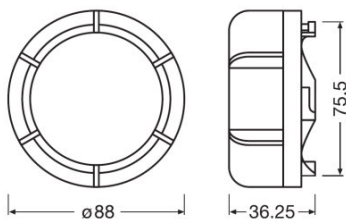

Ficha técnica do produto

Dados técnicos

Informação de Produto

Referência do pedido	LEDCAP01
Aplicação (específico por cat. e prod.)	Acessórios para LEDs retrofit

Dimensões e peso

Diâmetro	92,0 mm
Peso do produto	53,50 g

Dados de Logística

Ficha técnica do produto

Código do produto	Descrição do produto	Embalagem unitária (peças/unidade)	Dimensões (comprimento x largura x altura)	Volume	Peso bruto
4062172241878	LEDriving CAP 01	Folding carton box 2	101 mm x 101 mm x 101 mm	1.03 dm ³	113.00 g
4062172241885	LEDriving CAP 01	Shipping carton box 8	415 mm x 109 mm x 134 mm	6.06 dm ³	580.00 g
4062172241892	LEDriving CAP 01	Shipping carton box 48	435 mm x 348 mm x 300 mm	45.41 dm ³	4259.00 g