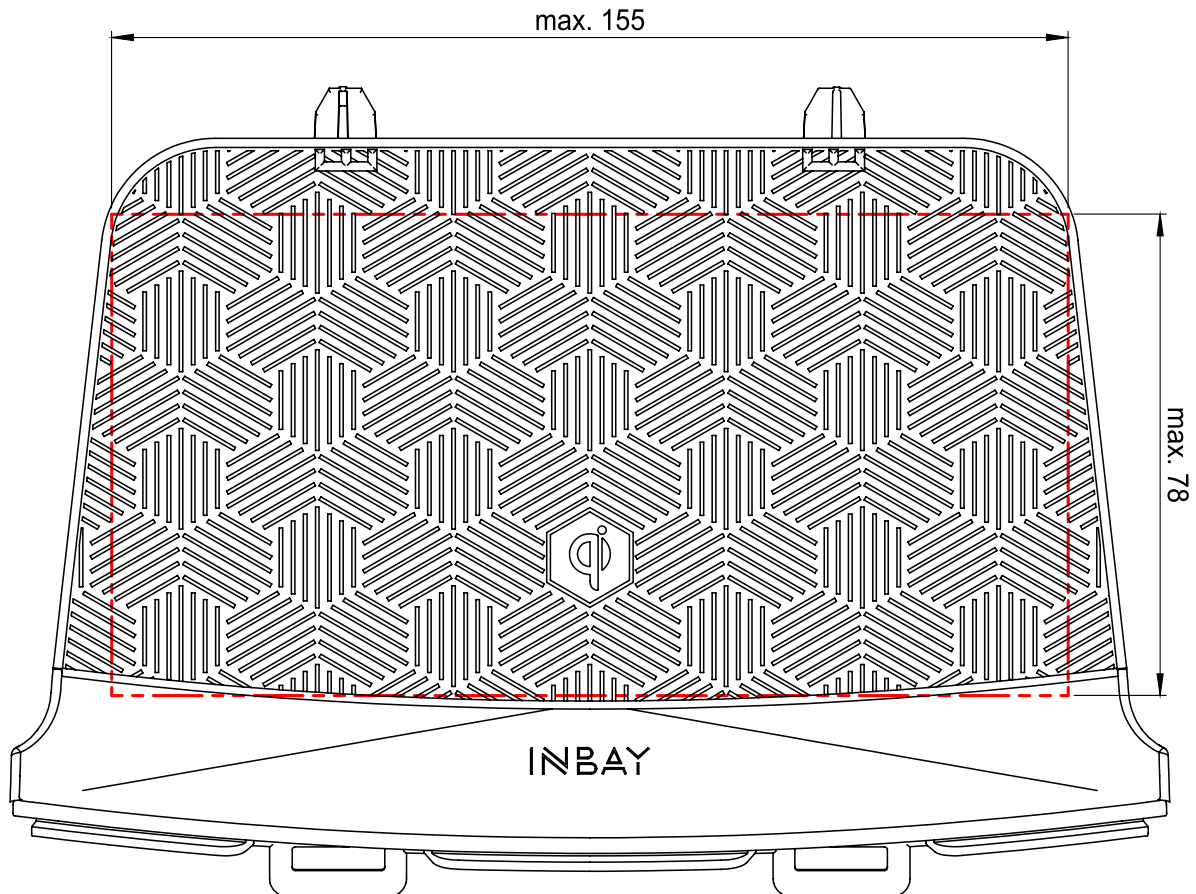

MAX
155 x 78
mm

Artikelnummer Part-No.	Leistung Power	Max. Abmessungen des Smartphones (inkl. Hülle) Max. smartphone dimensions (incl. cover)	
241170-54-1	10W	Höhe / Height: 155	Breite / Width: 78
241170-54-2	15W		

Diese Zeichnung ist nicht maßstabsgetreu. Alle Maße in mm.
This drawing is not true to scale. All dimensions in mm.

Mazda

Mazda 6 (GJ) (2. Facelift) 07/2018>

Beispielinstallation / sample installation